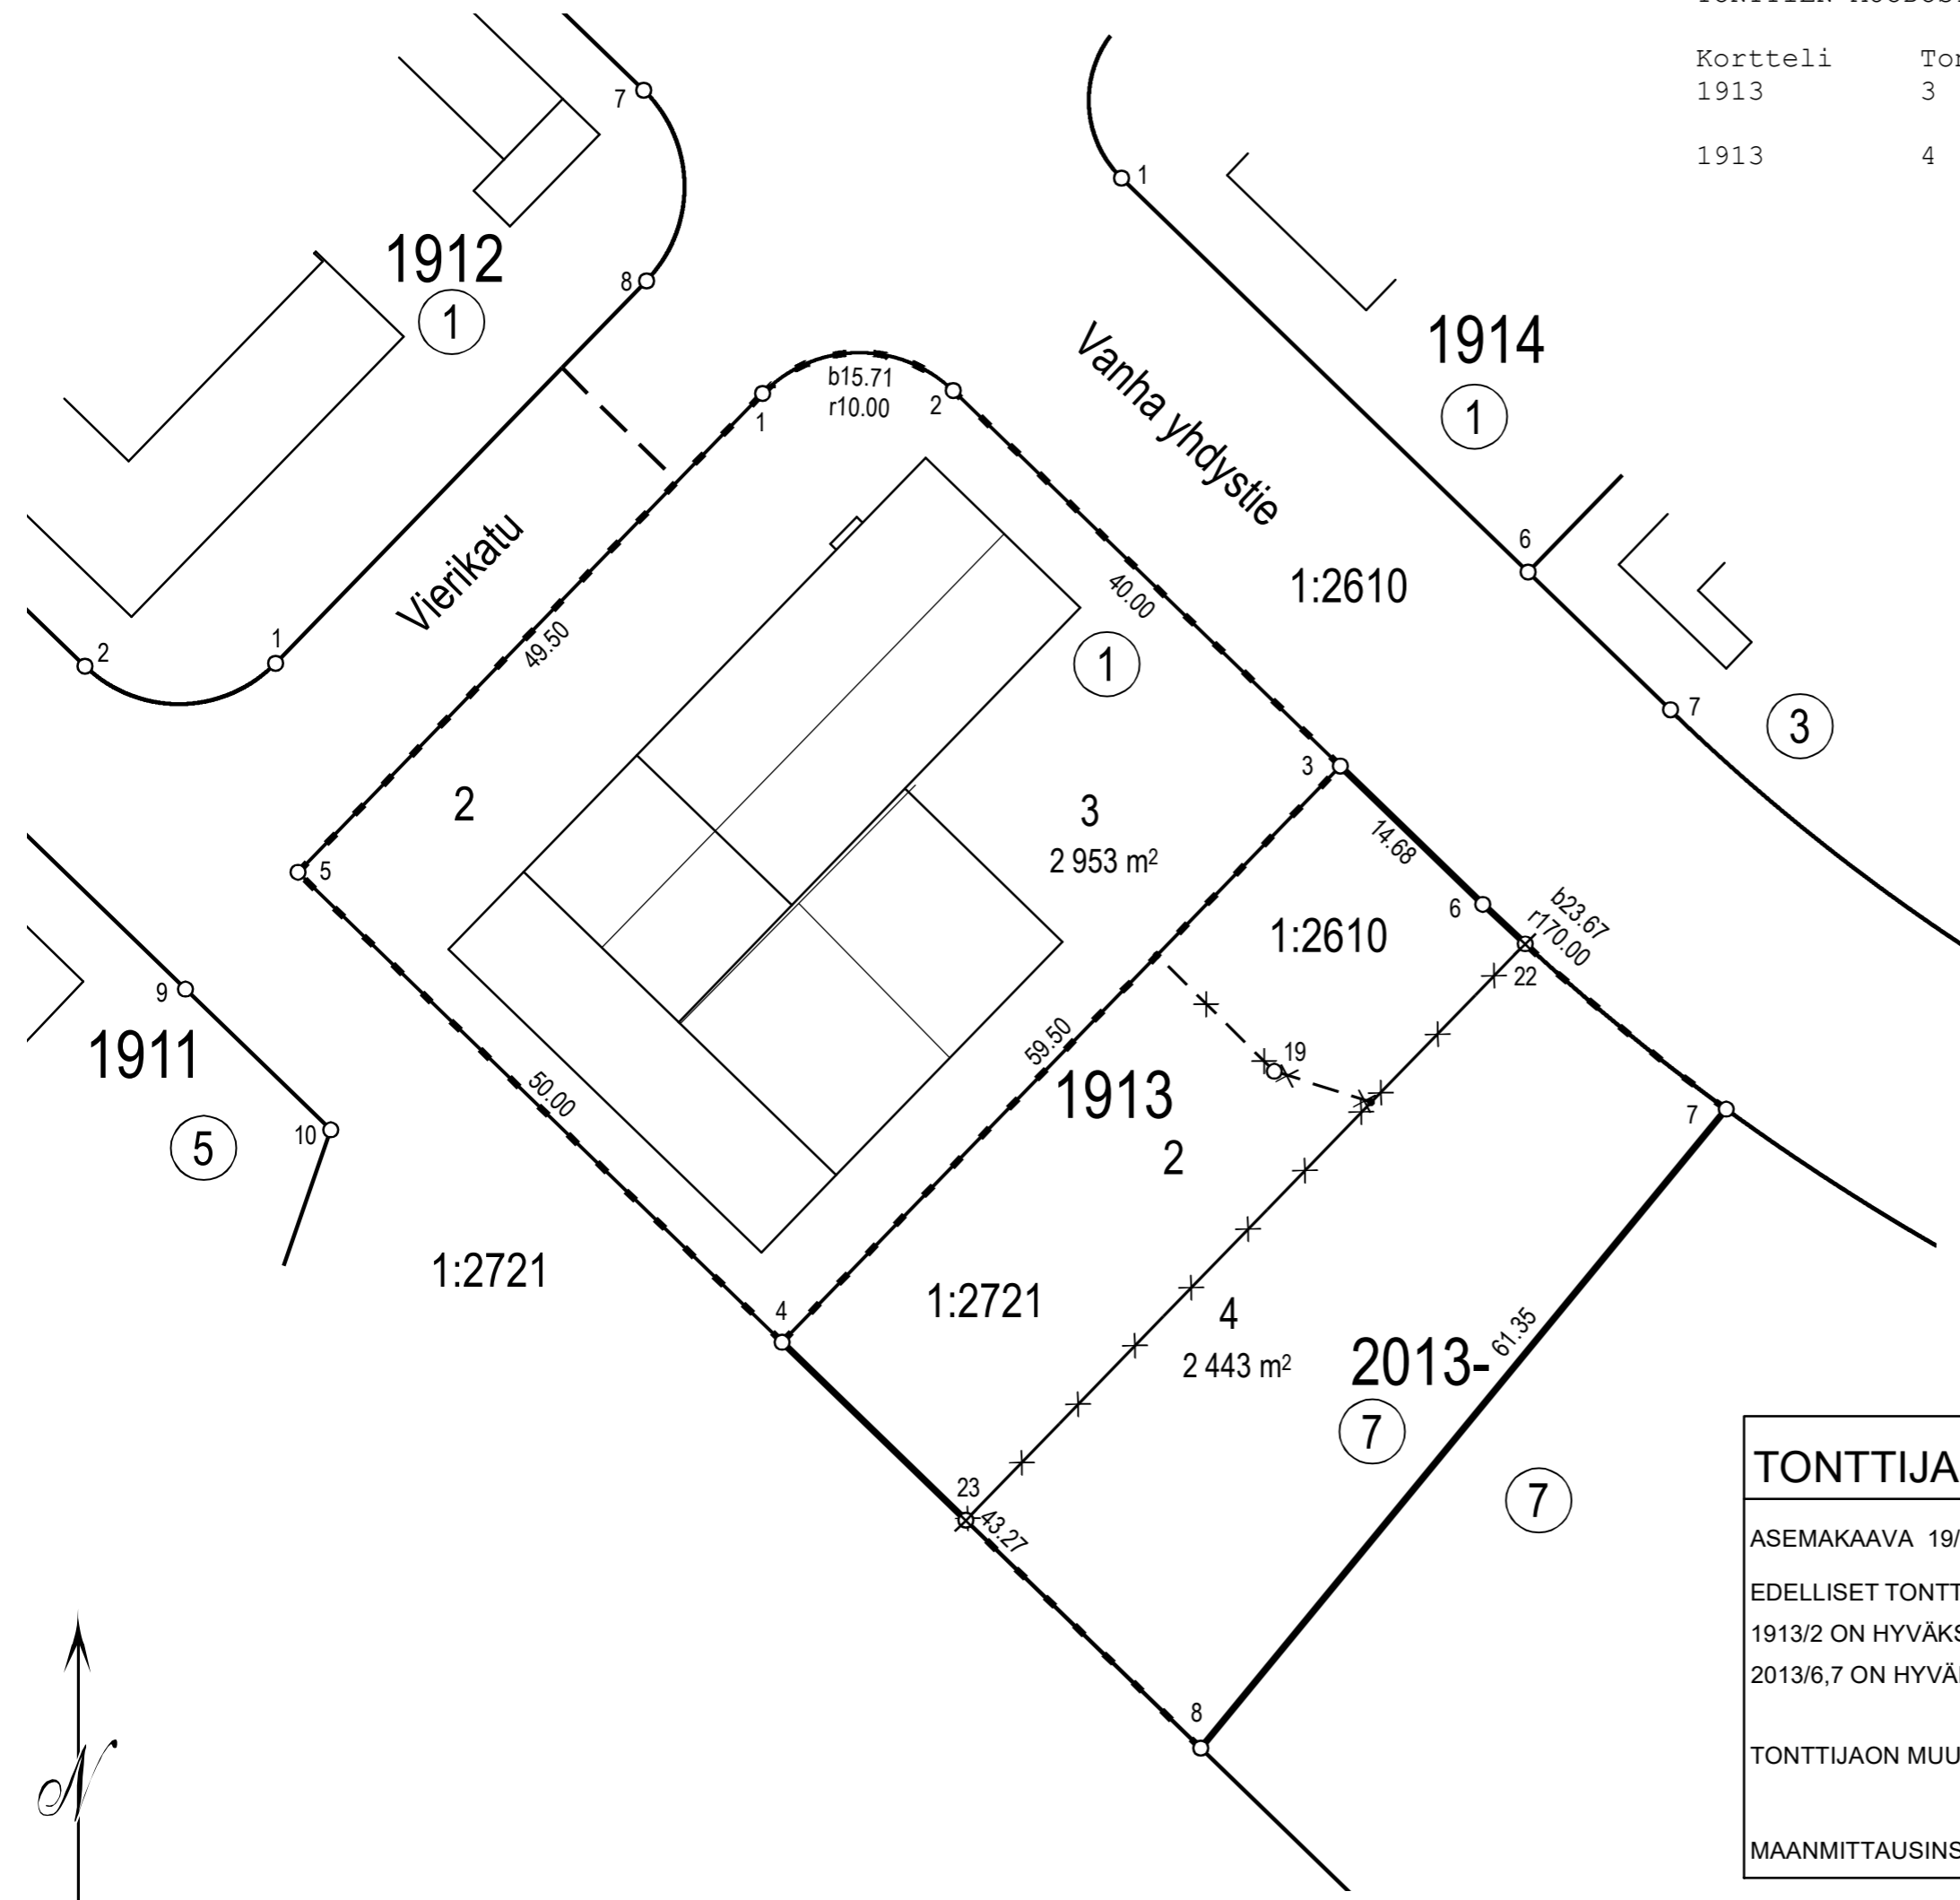

TONTTIEN MUODOSTUMINEN

Kortteli	Tontti	Yht. m2	Osat m2	Kiinteistötunnus
1913	3	2953		186-19-1913-1
1913	4	2443	362	186-401-1-2610
			1312	186-20-2013-7
			769	186-401-1-2721

Koordinaattiluettelo (ETRS-GK25)

N:o	P	I
1	6706381,004	25506664,196
2	6706381,222	25506678,336
3	6706353,379	25506707,051
4	6706310,664	25506665,634
5	6706345,469	25506629,740
6	6706343,162	25506717,589
7	6706327,918	25506735,672
8	6706280,543	25506696,699

TONTTIJAKO JA - MUUTOS		JÄRVENPÄÄ	1:500
ASEMAKAAVA 19/15 ON HYVÄKSYTTY 29.1.2007	KAUPUNGINOSA	19. TERHOLA	
EDELLISET TONTTIJAOT:	KORTTELI	1913	
1913/2 ON HYVÄKSYTTY 29.1.2007	TONTIT	3,4	
2013/6,7 ON HYVÄKSYTTY 25.4.1988	KARTTA N:o	35/2021	
TONTTIJAON MUUTOKSEN LAATI 15.12.2021	HYVÄKSYTTY		
MAANMITTAUSINSINÖÖRI VILLE VISTBACKA	MAANMITTAUSINSINÖÖRI		